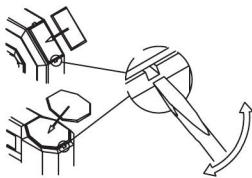

87567800

RSPSupply - 1-888-532-2706 - <https://www.RSPSupply.com>
See the product details here

CCS2IJLG

CCS2EHDLG

**Base Mounting Cutout
Niedriger Montage-Ausschnitt
Coupe-circuit Bas De Support
Recorte Bajo Del Montaje**

For continuous conductivity please place serrated lock washer according to DIN 6798-A 8,4 (part not included) under fastening screw head.

Für durchgängige Leitfähigkeit Fächerscheibe DIN 6798-A 8,4 (nicht im Lieferumfang enthalten) unter Befestigungs-Schraubenkopf legen.

Pour la conductivité continue, placer la rondelle dentelée selon DIN 6798-A 8,4 (pièce non incluse) sous la tête de la vis de fixation.

Para conductividad continua, coloque la arandela de seguridad dentada según el DIN 6798-A 8,4 (no incluido) debajo de la cabeza del tornillo de fijación

CCS2WFBLG

CCS2RBLG

CCS2SJLG

**Base Mounting Cutout
Niedriger Montage-Ausschnitt
Coupe-circuit Bas De Support
Recorte Bajo Del Montaje**

For continuous conductivity please place serrated lock washer according to DIN 6798-A 8,4 (part not included) under fastening screw head.