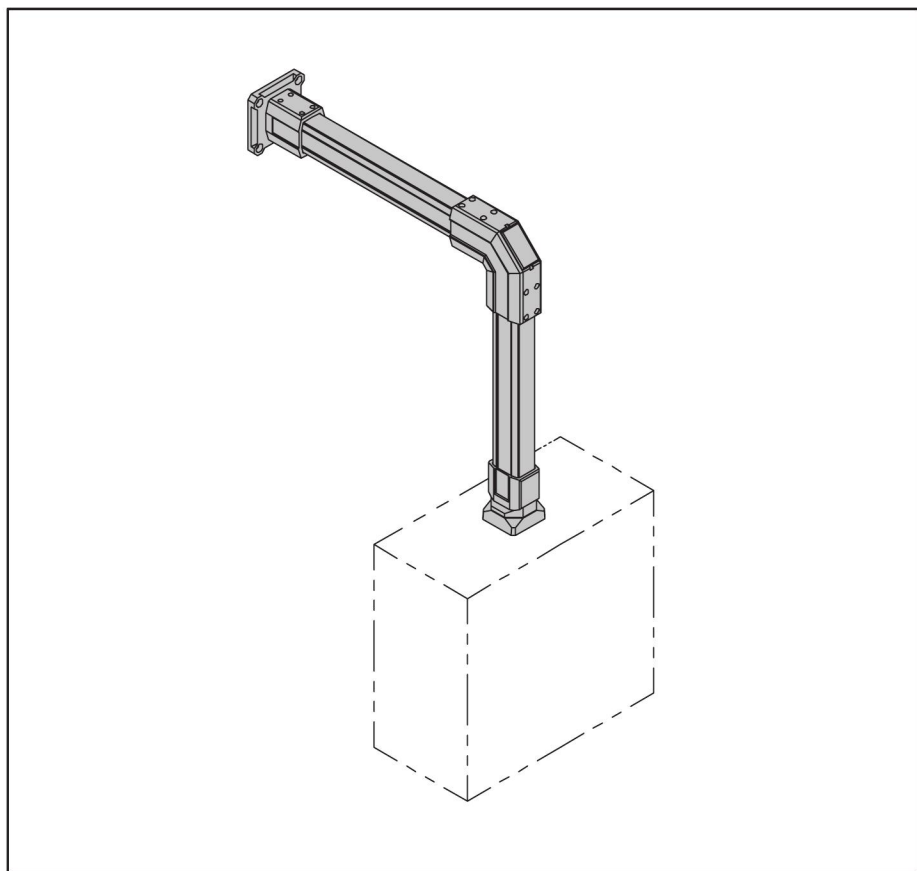

HOFFMAN

Compact

Pendant Arm Series 2
Tragarmsystem Serie 2
Système de suspension série
Sistema de suspensión

901.2087.000

Rev. I

© 2020 Hoffman Enclosures Inc.

PH 763 422 2211 • nVent.com/HOFFMAN

P/N 21360001

87567800

RSPSupply - 1-888-532-2706 - <https://www.RSPSupply.com>
See the product details here

CCS2IJLG

CCS2EHDLG

**Base Mounting Cutout
Niedriger Montage-Ausschnitt
Coupe-circuit Bas De Support
Recorte Bajo Del Montaje**

For continuous conductivity please place serrated lock washer according to DIN 6798-A 8,4 (part not included) under fastening screw head.

Für durchgängige Leitfähigkeit Fächerscheibe DIN 6798-A 8,4 (nicht im Lieferumfang enthalten) unter Befestigungs-Schraubenkopf legen.

Pour la conductivité continue, placer la rondelle dentelée selon DIN 6798-A 8,4 (pièce non incluse) sous la tête de la vis de fixation.

Para conductividad continua, coloque la arandela de seguridad dentada según el DIN 6798-A 8,4 (no incluido) debajo de la cabeza del tornillo de fijación