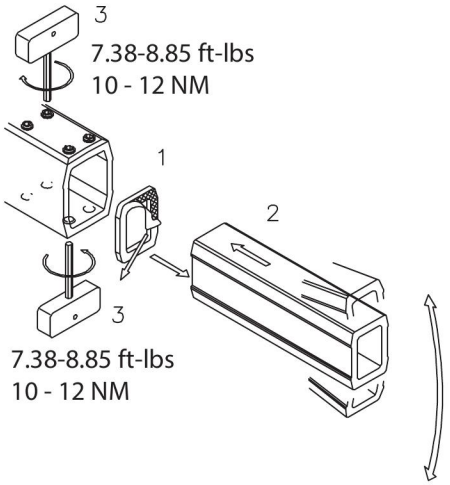

87567800

RSPSupply - 1-888-532-2706 - <https://www.RSPSupply.com>
See the product details here

CCS2IJLG

CCS2EHDLG

**Base Mounting Cutout
Niedriger Montage-Ausschnitt
Coupe-circuit Bas De Support
Recorte Bajo Del Montaje**

For continuous conductivity please place serrated lock washer according to DIN 6798-A 8,4 (part not included) under fastening screw head.

Für durchgängige Leitfähigkeit Fächerscheibe DIN 6798-A 8,4 (nicht im Lieferumfang enthalten) unter Befestigungs-Schraubenkopf legen.

Pour la conductivité continue, placer la rondelle dentelée selon DIN 6798-A 8,4 (pièce non incluse) sous la tête de la vis de fixation.

Para conductividad continua, coloque la arandela de seguridad dentada según el DIN 6798-A 8,4 (no incluido) debajo de la cabeza del tornillo de fijación

Für durchgängige Leitfähigkeit Fächerscheibe DIN 6798-A 8,4 (nicht im Lieferumfang enthalten) unter Befestigungs-Schraubenkopf legen.

Pour la conductivité continue, placer la rondelle dentelée selon DIN 6798-A 8,4 (pièce non incluse) sous la tête de la vis de fixation.