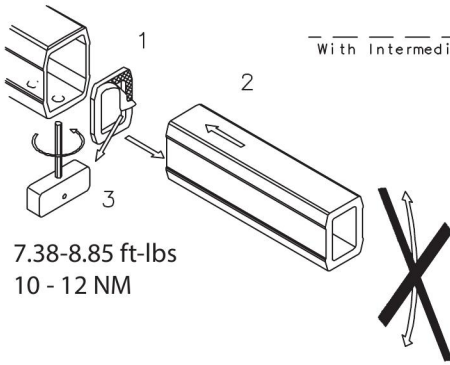

87567800

RSPSupply - 1-888-532-2706 - <https://www.RSPSupply.com>
See the product details here

CCS2IJLG

CCS2EHDLG

**Base Mounting Cutout
Niedriger Montage-Ausschnitt
Coupe-circuit Bas De Support
Recorte Bajo Del Montaje**

For continuous conductivity please place serrated lock washer according to DIN 6798-A 8,4 (part not included) under fastening screw head.

Für durchgängige Leitfähigkeit Fächerscheibe DIN 6798-A 8,4 (nicht im Lieferumfang enthalten) unter Befestigungs-Schraubenkopf legen.

Pour la conductivité continue, placer la rondelle dentelée selon DIN 6798-A 8,4 (pièce non incluse) sous la tête de la vis de fixation.

Para conductividad continua, coloque la arandela de seguridad dentada según el DIN 6798-A 8,4 (no incluido) debajo de la cabeza del tornillo de fijación

Für durchgängige Leitfähigkeit Fächerscheibe DIN 6798-A 8,4 (nicht im Lieferumfang enthalten) unter Befestigungs-Schraubenkopf legen.

Pour la conductivité continue, placer la rondelle dentelée selon DIN 6798-A 8,4 (pièce non incluse) sous la tête de la vis de fixation.