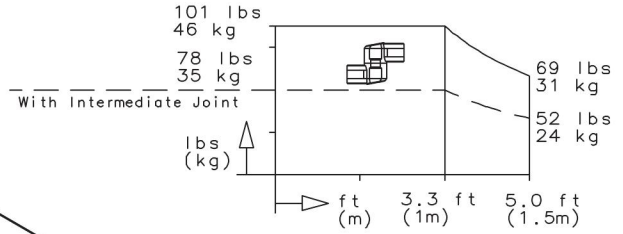

87567800

RSPSupply - 1-888-532-2706 - <https://www.RSPSupply.com>
See the product details here

CCS2IJLG

CCS2EHDLG

**Base Mounting Cutout
Niedriger Montage-Ausschnitt
Coupe-circuit Bas De Support
Recorte Bajo Del Montaje**