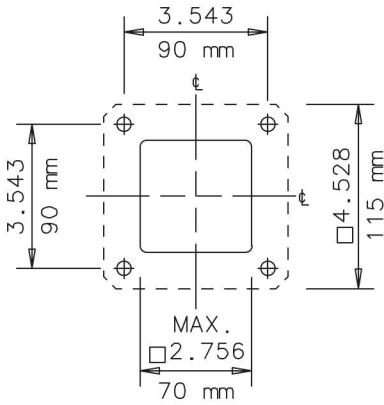

87567800

RSPSupply - 1-888-532-2706 - <https://www.RSPSupply.com>
See the product details here

CCS2IJLG

CCS2EHDLG

**Base Mounting Cutout
Niedriger Montage-Ausschnitt
Coupe-circuit Bas De Support
Recorte Bajo Del Montaje**

For continuous conductivity please place serrated lock washer according to DIN 6798-A 8,4 (part not included) under fastening screw head.

Für durchgängige Leitfähigkeit Fächerscheibe DIN 6798-A 8,4 (nicht im Lieferumfang enthalten) unter Befestigungs-Schraubenkopf legen.

Pour la conductivité continue, placer la rondelle dentelée selon DIN 6798-A 8,4 (pièce non incluse) sous la tête de la vis de fixation.

Para conductividad continua, coloque la arandela de seguridad dentada según el DIN 6798-A 8,4 (no incluido) debajo de la cabeza del tornillo de fijación

CCS2WFBLG

CCS2RBLG

CCS2SJLG

**Base Mounting Cutout
Niedriger Montage-Ausschnitt
Coupe-circuit Bas De Support
Recorte Bajo Del Montaje**

For continuous conductivity please place serrated lock washer according to DIN 6798-A 8,4 (part not included) under fastening screw head.