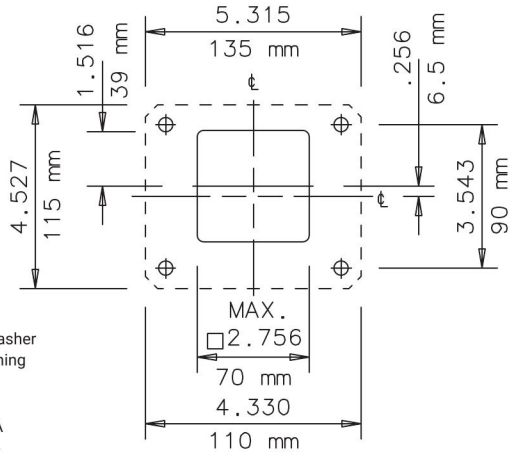

For continuous conductivity please place serrated lock washer according to DIN 6798-A 8,4 (part not included) under fastening screw head.

Für durchgängige Leitfähigkeit Fächerscheibe DIN 6798-A 8,4 (nicht im Lieferumfang enthalten) unter Befestigungs-Schraubenkopf legen.

CCS2WFBLG

CCS2RBLG

CCS2SJLG

**Base Mounting Cutout
Niedriger Montage-Ausschnitt
Coupe-circuit Bas De Support
Recorte Bajo Del Montaje**

For continuous conductivity please place serrated lock washer according to DIN 6798-A 8,4 (part not included) under fastening screw head.

Für durchgängige Leitfähigkeit Fächerscheibe DIN 6798-A 8,4 (nicht im Lieferumfang enthalten) unter Befestigungs-Schraubenkopf legen.

Pour la conductivité continue, placer la rondelle dentelée selon DIN 6798-A 8,4 (pièce non incluse) sous la tête de la vis de fixation.